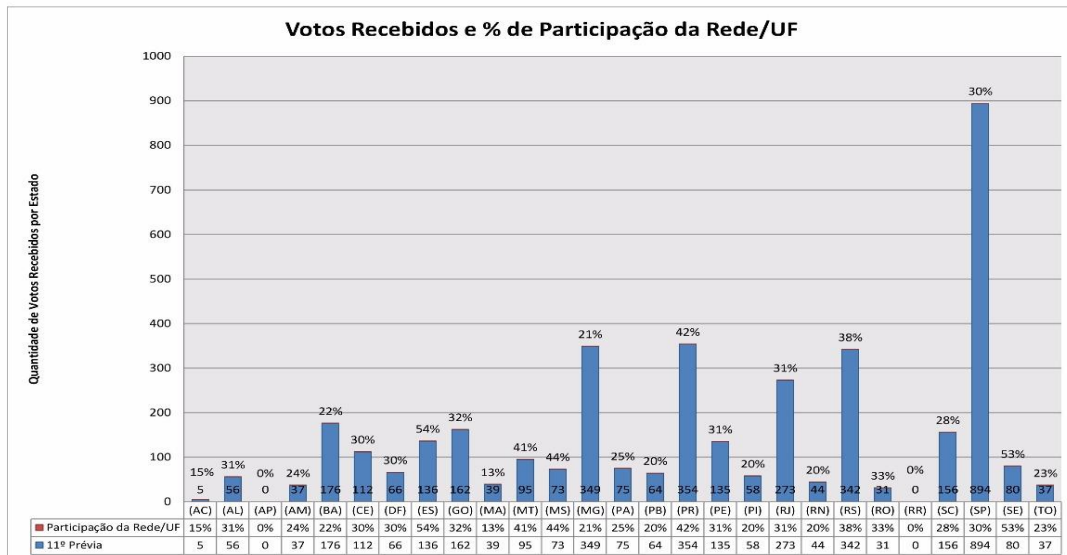

Prezados Empresários,

Segue parcial de resposta à pesquisa da FEBRALOT.

Você já respondeu? Não perca tempo. Apenas 31% do RJ respondeu.

A pesquisa vai até o dia 25/08/2017 e vai embasar a apresentação a ser encaminhada à Frente Parlamentar assim como fará parte de uma possível ação judicial, caso a FEBRALOT julgue necessário.

<http://pesquisa.febralot.org.br/>

#LotéricosValemMais

8ª Prévia de Votos - com proporção do Total da Rede por UF

Federação FEBRALOT

23/08/2017

10:29

Acesse e responda a pesquisa, participe agora, juntos somos mais fortes.