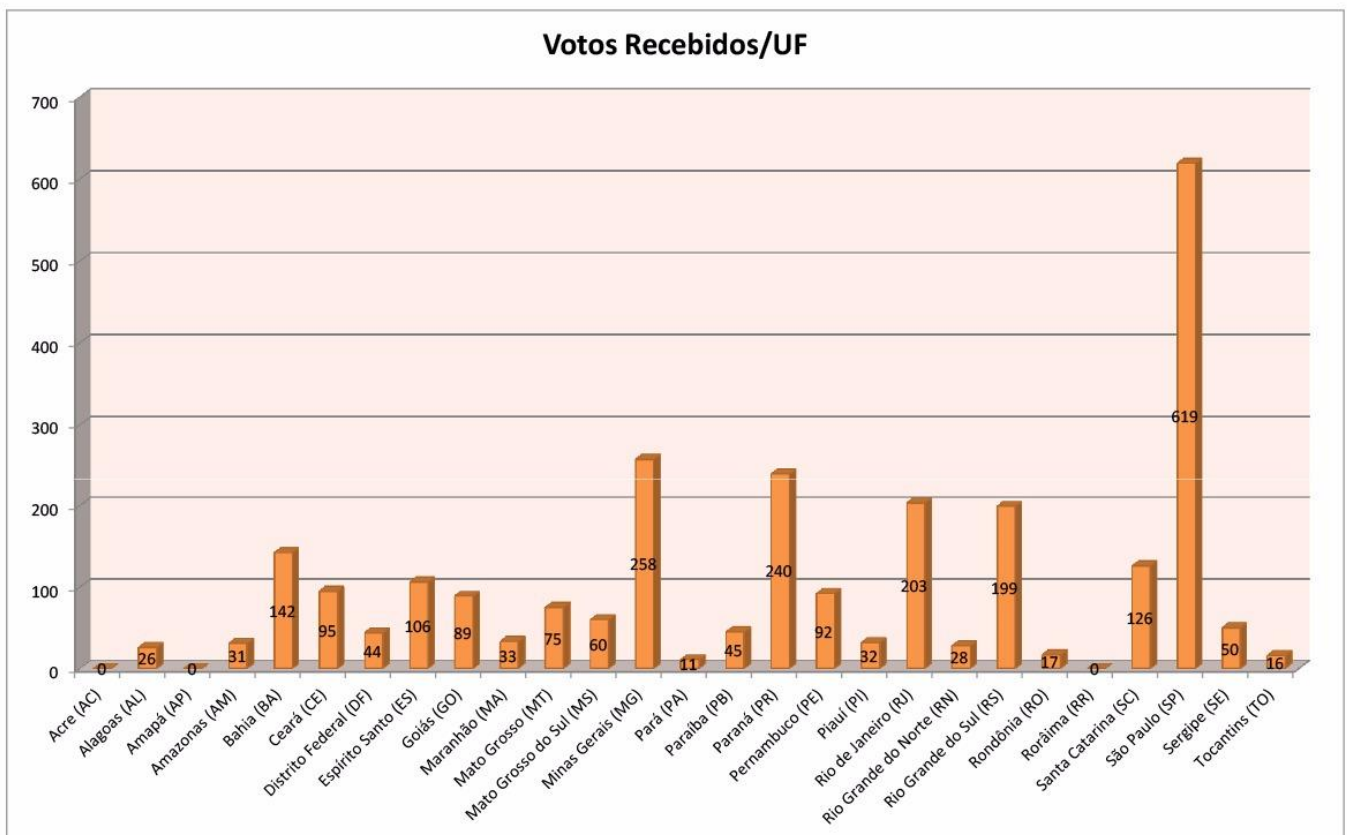

Prezados Empresários,

Segue parcial de resposta à pesquisa da FEBRALOT.

Você já respondeu? Não perca tempo.

<http://pesquisa.febralot.org.br/>

#LotericosValemMais

4ª Prévia Participação/UF - Enquete Aposta WEB

Federação FEBRALOT

15/08/2017

09:42

SINDICATO DOS COMISSÁRIOS E CONSIGNATÁRIOS NO ESTADO NO RIO DE JANEIRO

A DIRETORIA do SINCOERJ considera a participação dos lotéricos do Rio de Janeiro muito aquém do esperado, apenas 203 empresários responderam, e renova a orientação da FEBRALOT da importância desta pesquisa.