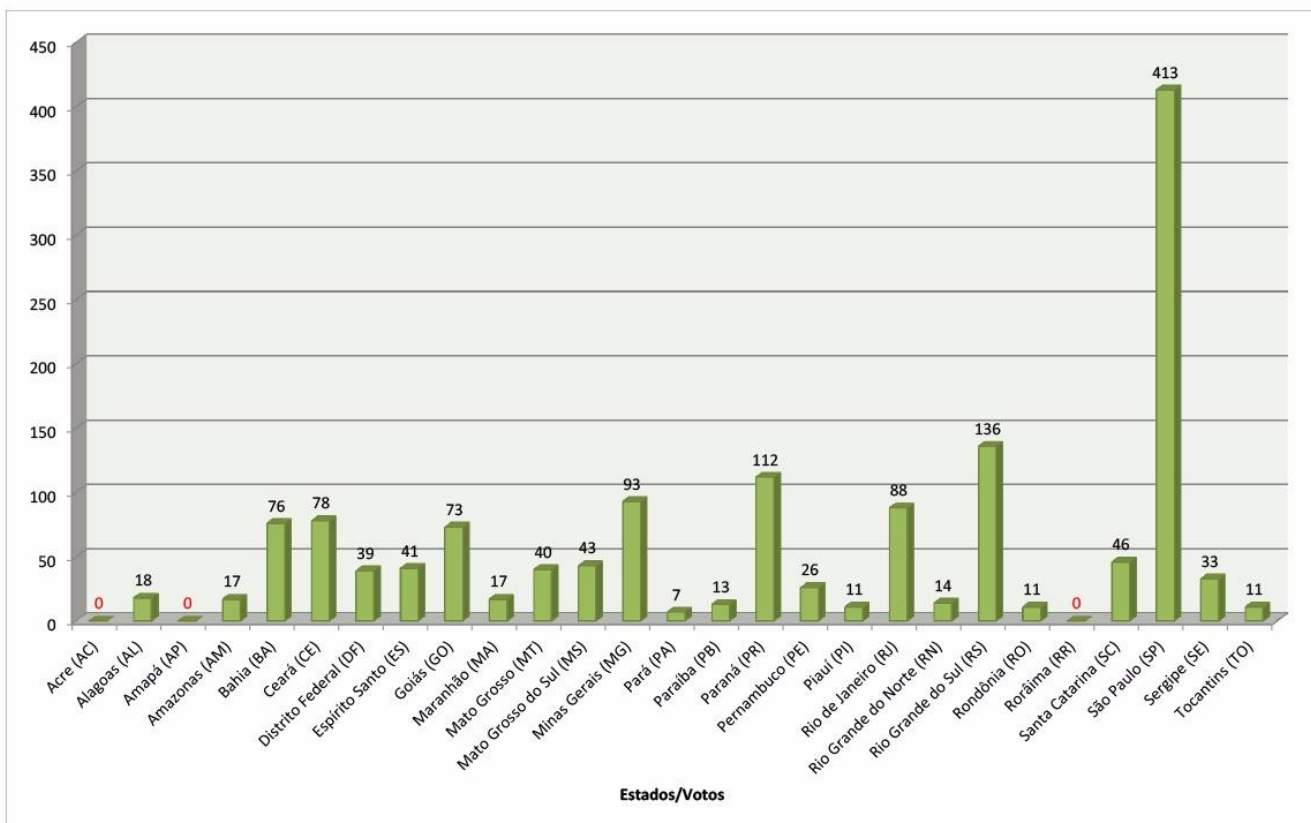

COMUNICADO 153/A – 11 08 2017

JOGOS PELA INTERNET

FEBRALOT DESENVOLVE PESQUISA NACIONAL JUNTO À REDE LOTÉRICA

PARCIAL ATÉ O DIA 10/08/2017

Prezados Empresários,

A FEBRALOT divulgou parcial das respostas à pesquisa disponibilizada no dia 09/08, conforme COMUNICADO 150, veiculado no último dia 04/08/2017.

#LotéricosValemMais

2º Prévia Participação/UF - Enquete Aposta WEB

Federação FEBRALOT