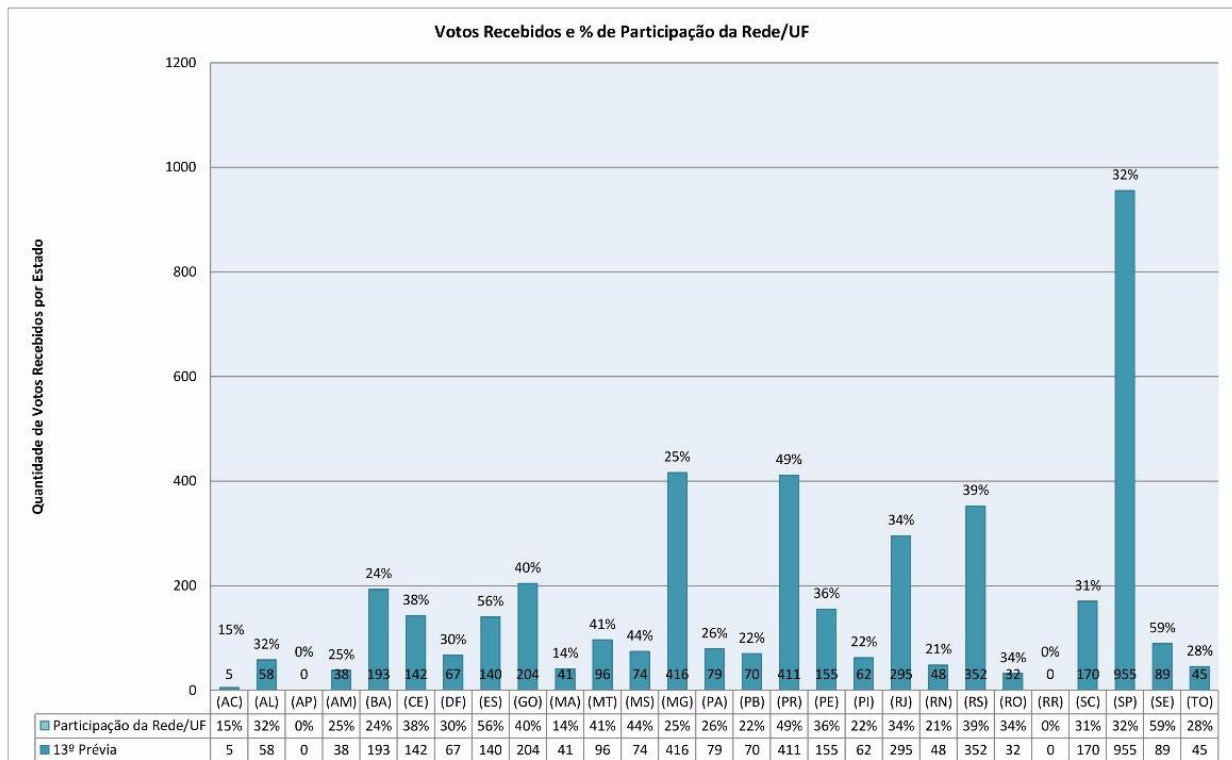

Prezados Empresários,

Segue parcial de resposta à pesquisa da FEBRALOT.

Você já respondeu? Não perca tempo. Apenas 34% do RJ respondeu.

A FEBRALOT prorrogou o fim da pesquisa para o dia 27/08/2017.

<http://pesquisa.febralot.org.br/>

#LotéricosValemMais

8ª Prêvia de Votos - com proporção do Total da Rede por UF

Federação FEBRALOT

25/08/2017

09:58

SINDICATO DOS COMISSÁRIOS E CONSIGNATÁRIOS NO ESTADO NO RIO DE JANEIRO

Clique [AQUI](#) e veja a relação nominal dos votantes, divulgado pela FEBRALOT.